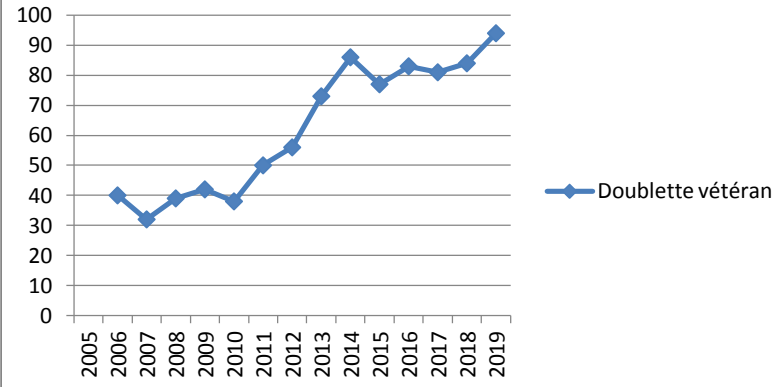

PARTICIPATION AUX CHAMPIONNATS DOUBLETTE

Secteur	Zone															
	2005	2006	2007	2008	2009	2010	2011	2012	2013	2014	2015	2016	2017	2018	2019	
Doublette vétéran		40	32	39	42	38	50	56	73	86	77	83	81	84	94	
Doublette minime benjamin	15	6	5	4	8	7	13	13	10	13	12	14	14	14	13	
Doublette benjamin											4	3	2	3		
Doublette minime benjamin	15	6	5	4	8	7	13	13	10	13	12	14	14	14	13	
Doublette cadet	12	14	8	8	10	9	9	10	11	9	7	7	8	12	9	
Doublette junior	13	10	9	4	5	5	3	4	9	7	4	5	7	8	4	
Doublette féminin	40	57	57	53	66	56	46	54	49	54	32	37	47	46	51	
Doublette senior	294	229	200	220	220	214	215	208	209	264	248	255	185	174	258	
Doublette mixte	210	174	168	148	184	165	171	156	143	141	101	144	126	116	174	
Doublette Provençal			31	35	45	40	47	33	45	47	26	49	36	32	43	

Doublette cadet

Doublette junior

Doublette féminin

Doublette senior

Doublette mixte

Doublette vétérán

Doublette Provençal