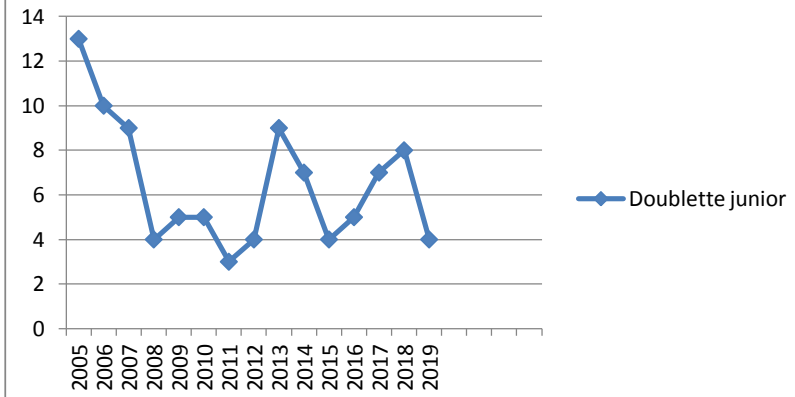

PARTICIPATION AUX CHAMPIONNATS DOUBLETTE

Secteur	Zone															
	2005	2006	2007	2008	2009	2010	2011	2012	2013	2014	2015	2016	2017	2018	2019	
Doublette vétéran		40	32	39	42	38	50	56	73	86	77	83	81	84	94	
Doublette minime benjamin	15	6	5	4	8	7	13	13	10	13	12	14	14	14	13	
Doublette benjamin											4	3	2	3		
Doublette minime benjamin	15	6	5	4	8	7	13	13	10	13	12	14	14	14	13	
Doublette cadet	12	14	8	8	10	9	9	10	11	9	7	7	8	12	9	
Doublette junior	13	10	9	4	5	5	3	4	9	7	4	5	7	8	4	
Doublette féminin	40	57	57	53	66	56	46	54	49	54	32	37	47	46	51	
Doublette senior	294	229	200	220	220	214	215	208	209	264	248	255	185	174	258	
Doublette mixte	210	174	168	148	184	165	171	156	143	141	101	144	126	116	174	
Doublette Provençal			31	35	45	40	47	33	45	47	26	49	36	32	43	

Doublette cadet

Doublette junior

Doublette féminin

Doublette senior

Doublette mixte

Doublette vétérán

Doublette Provençal