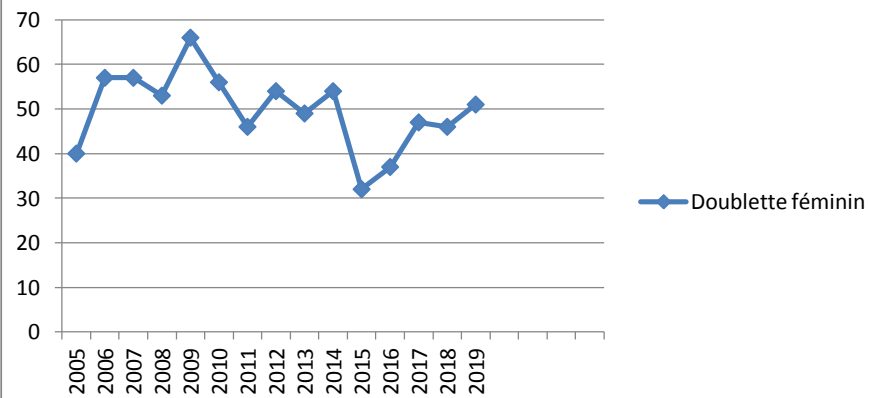

PARTICIPATION AUX CHAMPIONNATS DOUBLETTE

Secteur	Zone															
	2005	2006	2007	2008	2009	2010	2011	2012	2013	2014	2015	2016	2017	2018	2019	
Doublette vétéran		40	32	39	42	38	50	56	73	86	77	83	81	84	94	
Doublette minime benjamin	15	6	5	4	8	7	13	13	10	13	12	14	14	14	13	
Doublette benjamin											4	3	2	3		
Doublette minime benjamin	15	6	5	4	8	7	13	13	10	13	12	14	14	14	13	
Doublette cadet	12	14	8	8	10	9	9	10	11	9	7	7	8	12	9	
Doublette junior	13	10	9	4	5	5	3	4	9	7	4	5	7	8	4	
Doublette féminin	40	57	57	53	66	56	46	54	49	54	32	37	47	46	51	
Doublette senior	294	229	200	220	220	214	215	208	209	264	248	255	185	174	258	
Doublette mixte	210	174	168	148	184	165	171	156	143	141	101	144	126	116	174	
Doublette Provençal			31	35	45	40	47	33	45	47	26	49	36	32	43	

Doublette cadet

Doublette junior

Doublette féminin

Doublette senior

Doublette mixte

Doublette vétérán

Doublette Provençal