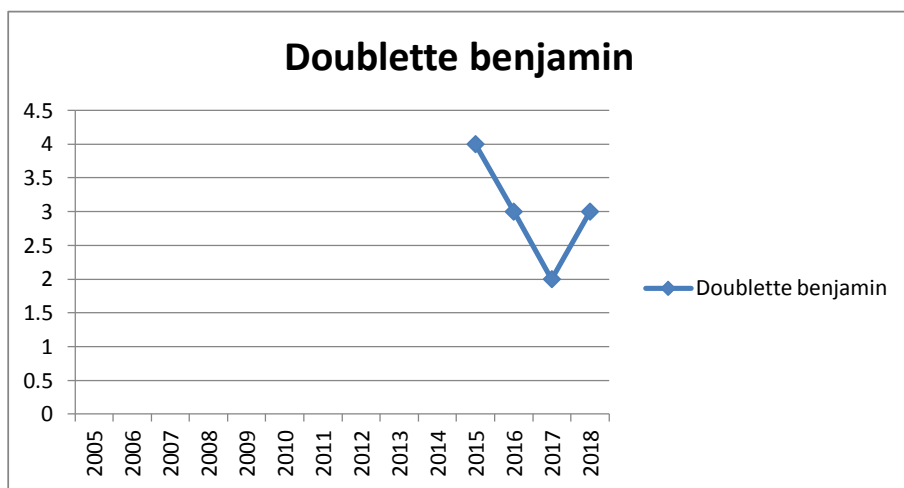

PARTICIPATION AUX CHAMPIONNATS DOUBLETTE

Secteur	Zone															
	2005	2006	2007	2008	2009	2010	2011	2012	2013	2014	2015	2016	2017	2018	2019	
Doublette vétéran		40	32	39	42	38	50	56	73	86	77	83	81	84	94	
Doublette minime benjamin	15	6	5	4	8	7	13	13	10	13	12	14	14	14	13	
Doublette benjamin											4	3	2	3		
Doublette minime benjamin	15	6	5	4	8	7	13	13	10	13	12	14	14	14	13	
Doublette cadet	12	14	8	8	10	9	9	10	11	9	7	7	8	12	9	
Doublette junior	13	10	9	4	5	5	3	4	9	7	4	5	7	8	4	
Doublette féminin	40	57	57	53	66	56	46	54	49	54	32	37	47	46	51	
Doublette senior	294	229	200	220	220	214	215	208	209	264	248	255	185	174	258	
Doublette mixte	210	174	168	148	184	165	171	156	143	141	101	144	126	116	174	
Doublette Provençal			31	35	45	40	47	33	45	47	26	49	36	32	43	

Doublette cadet

Doublette junior

Doublette féminin

Doublette senior

Doublette mixte

Doublette vétérán

Doublette Provençal