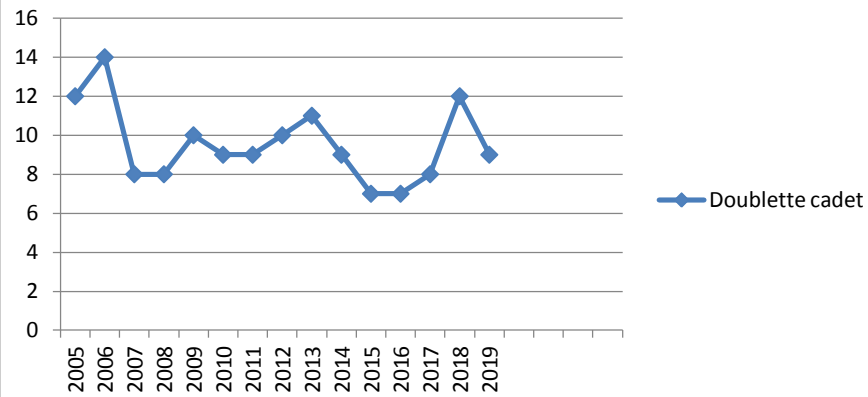

PARTICIPATION AUX CHAMPIONNATS DOUBLETTE

Secteur	Zone															
	2005	2006	2007	2008	2009	2010	2011	2012	2013	2014	2015	2016	2017	2018	2019	
Doublette vétéran		40	32	39	42	38	50	56	73	86	77	83	81	84	94	
Doublette minime benjamin	15	6	5	4	8	7	13	13	10	13	12	14	14	14	13	
Doublette benjamin											4	3	2	3		
Doublette minime benjamin	15	6	5	4	8	7	13	13	10	13	12	14	14	14	13	
Doublette cadet	12	14	8	8	10	9	9	10	11	9	7	7	8	12	9	
Doublette junior	13	10	9	4	5	5	3	4	9	7	4	5	7	8	4	
Doublette féminin	40	57	57	53	66	56	46	54	49	54	32	37	47	46	51	
Doublette senior	294	229	200	220	220	214	215	208	209	264	248	255	185	174	258	
Doublette mixte	210	174	168	148	184	165	171	156	143	141	101	144	126	116	174	
Doublette Provençal			31	35	45	40	47	33	45	47	26	49	36	32	43	

Doublette cadet

Doublette junior

Doublette féminin

Doublette senior

Doublette mixte

Doublette vétérán

Doublette Provençal