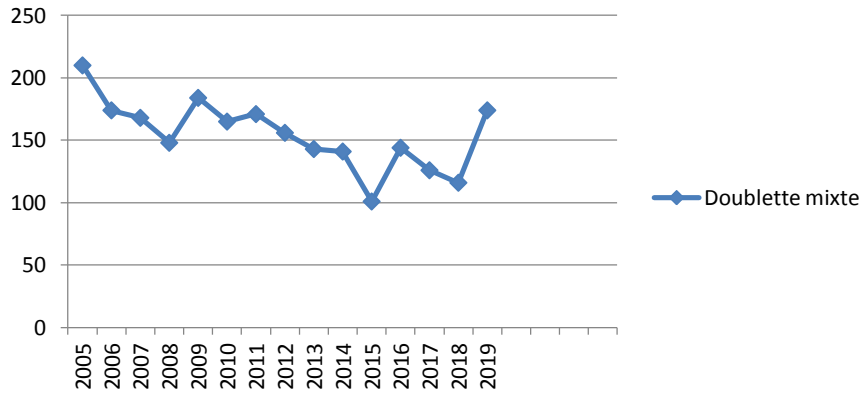

PARTICIPATION AUX CHAMPIONNATS DOUBLETTE

Secteur	Zone															
	2005	2006	2007	2008	2009	2010	2011	2012	2013	2014	2015	2016	2017	2018	2019	
Doublette vétéran		40	32	39	42	38	50	56	73	86	77	83	81	84	94	
Doublette minime benjamin	15	6	5	4	8	7	13	13	10	13	12	14	14	14	13	
Doublette benjamin											4	3	2	3		
Doublette minime benjamin	15	6	5	4	8	7	13	13	10	13	12	14	14	14	13	
Doublette cadet	12	14	8	8	10	9	9	10	11	9	7	7	8	12	9	
Doublette junior	13	10	9	4	5	5	3	4	9	7	4	5	7	8	4	
Doublette féminin	40	57	57	53	66	56	46	54	49	54	32	37	47	46	51	
Doublette senior	294	229	200	220	220	214	215	208	209	264	248	255	185	174	258	
Doublette mixte	210	174	168	148	184	165	171	156	143	141	101	144	126	116	174	
Doublette Provençal			31	35	45	40	47	33	45	47	26	49	36	32	43	

Doublette cadet

Doublette junior

Doublette féminin

Doublette senior

Doublette mixte

Doublette vétérán

Doublette Provençal