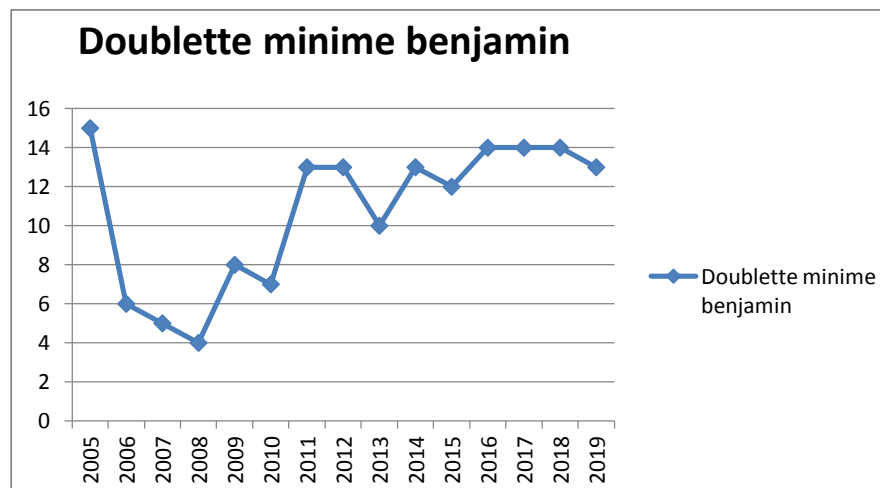

PARTICIPATION AUX CHAMPIONNATS DOUBLETTE

Secteur	Zone															
	2005	2006	2007	2008	2009	2010	2011	2012	2013	2014	2015	2016	2017	2018	2019	
Doublette vétéran		40	32	39	42	38	50	56	73	86	77	83	81	84	94	
Doublette minime benjamin	15	6	5	4	8	7	13	13	10	13	12	14	14	14	13	
Doublette benjamin											4	3	2	3		
Doublette minime benjamin	15	6	5	4	8	7	13	13	10	13	12	14	14	14	13	
Doublette cadet	12	14	8	8	10	9	9	10	11	9	7	7	8	12	9	
Doublette junior	13	10	9	4	5	5	3	4	9	7	4	5	7	8	4	
Doublette féminin	40	57	57	53	66	56	46	54	49	54	32	37	47	46	51	
Doublette senior	294	229	200	220	220	214	215	208	209	264	248	255	185	174	258	
Doublette mixte	210	174	168	148	184	165	171	156	143	141	101	144	126	116	174	
Doublette Provençal			31	35	45	40	47	33	45	47	26	49	36	32	43	

Doublette cadet

Doublette junior

Doublette féminin

Doublette senior

Doublette mixte

Doublette vétérán

Doublette Provençal