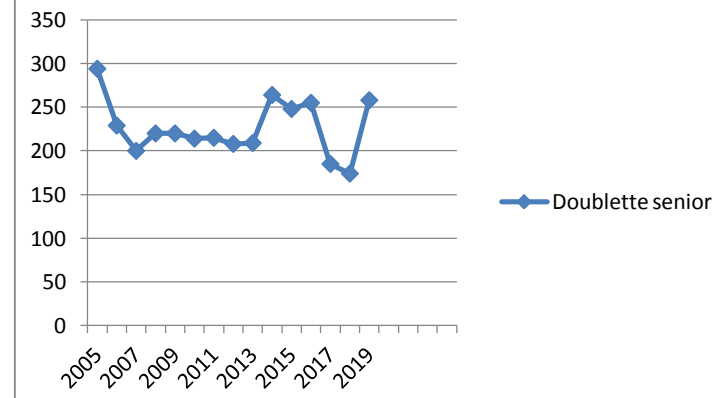

PARTICIPATION AUX CHAMPIONNATS DOUBLETTE

Secteur	Zone															
	2005	2006	2007	2008	2009	2010	2011	2012	2013	2014	2015	2016	2017	2018	2019	
Doublette vétéran		40	32	39	42	38	50	56	73	86	77	83	81	84	94	
Doublette minime benjamin	15	6	5	4	8	7	13	13	10	13	12	14	14	14	13	
Doublette benjamin											4	3	2	3		
Doublette minime benjamin	15	6	5	4	8	7	13	13	10	13	12	14	14	14	13	
Doublette cadet	12	14	8	8	10	9	9	10	11	9	7	7	8	12	9	
Doublette junior	13	10	9	4	5	5	3	4	9	7	4	5	7	8	4	
Doublette féminin	40	57	57	53	66	56	46	54	49	54	32	37	47	46	51	
Doublette senior	294	229	200	220	220	214	215	208	209	264	248	255	185	174	258	
Doublette mixte	210	174	168	148	184	165	171	156	143	141	101	144	126	116	174	
Doublette Provençal			31	35	45	40	47	33	45	47	26	49	36	32	43	

Doublette cadet

Doublette junior

Doublette féminin

Doublette senior

Doublette mixte

Doublette vétérán

Doublette Provençal