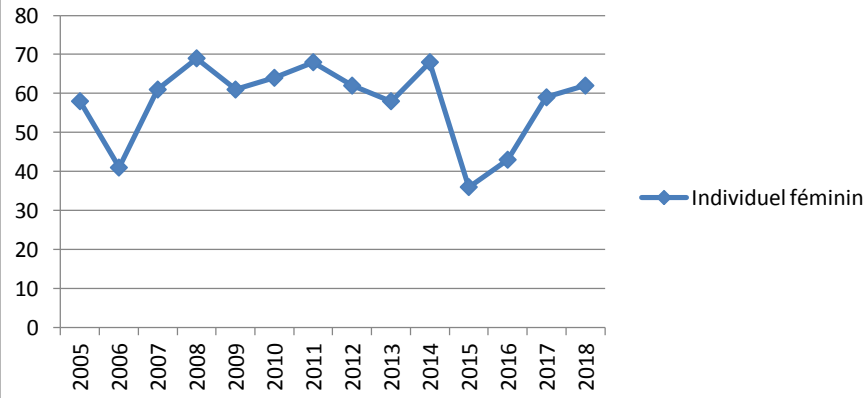

PARTICIPATION AUX CHAMPIONNATS INDIVIDUEL

Secteur	Zone														
	2005	2006	2007	2008	2009	2010	2011	2012	2013	2014	2015	2016	2017	2018	
Individuel féminin	58	41	61	69	61	64	68	62	58	68	36	43	59	62	
Individuel senior	356	275	255	290	270	325	301	309	332	442	438	403	307	444	
Individuel benjamin						13	13	5	8	13	7	7	5	2	
Individuel minime	26	14	8	8	11	13	12	23	18	12	20	17	17	19	
Individuel cadet	28	19	10	13	20	18	18	19	11	20	20	11	13	17	
Individuel junior	21	15	14	9	10	9	6	9	15	12	9	8	11	6	
Individuel vétéran										84	83	82	74	91	

Individuel cadet

Individuel junior

Individuel féminin

Individuel senior

Individuel vétéran