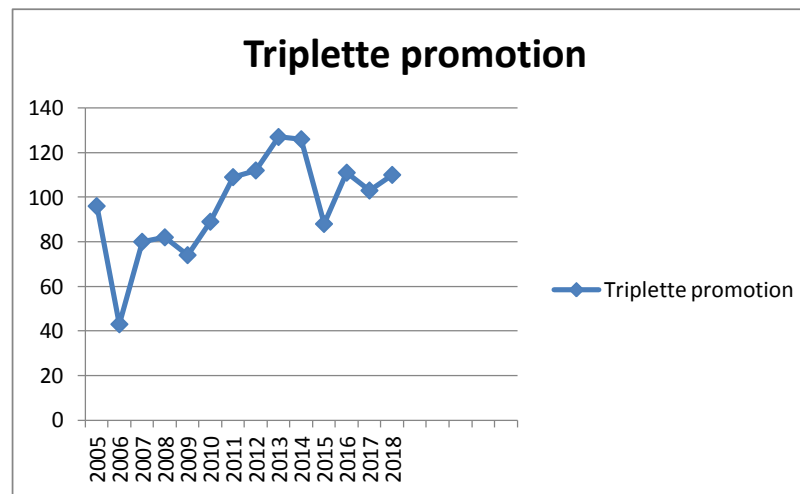

PARTICIPATION AUX CHAMPIONNATS TRIPLETTE

Secteur	Zone															
	2005	2006	2007	2008	2009	2010	2011	2012	2013	2014	2015	2016	2017	2018		
Triplette féminin	29	36	37	30	35	32	33	29	28	29	27	22	22	30		
Triplette junior	8	5	7	5	5	3	2	2	6	4	3	5	6	4		
Triplette minime benjamin	7	2	3	6	5	8	5	8	4	10	8	9	8	10		
Triplette cadet	8	8	6	6	8	8	6	6	5	5	6	8	6	8		
Triplette senior	180	138	150	130	125	135	125	123	120	122	86	129	67	76		
Triplette promotion	96	43	80	82	74	89	109	112	127	126	88	111	103	110		
Triplette mixte		146	127	128	121	129	126	104	109	116	111	66	59	51		
Triplette vétéran	41	43	44	39	37	52	59	58	63	65	63	57	44	52		
Triplette Provençal						27	33	25	32	42	24	29	32	19		

Triplette mixte

Triplette vétérán

Triplette Provençal