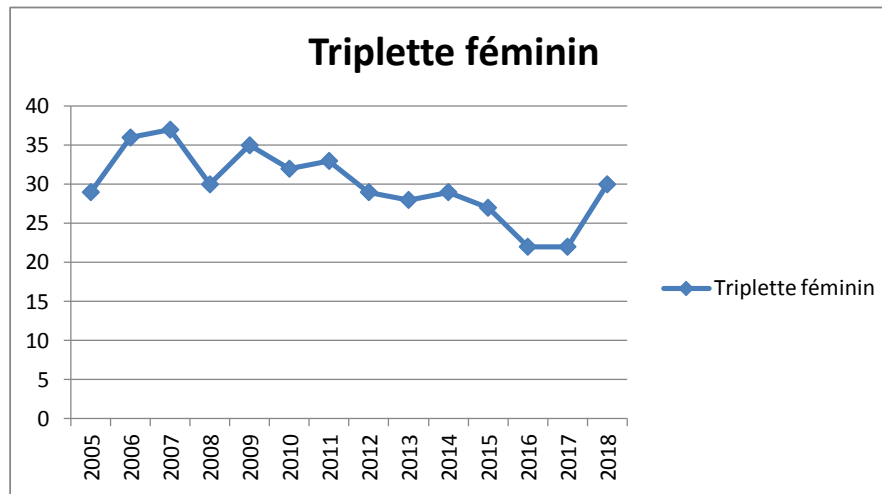

PARTICIPATION AUX CHAMPIONNATS TRIPLETTE

Secteur	Zone															
	2005	2006	2007	2008	2009	2010	2011	2012	2013	2014	2015	2016	2017	2018		
Triplette féminin	29	36	37	30	35	32	33	29	28	29	27	22	22	30		
Triplette junior	8	5	7	5	5	3	2	2	6	4	3	5	6	4		
Triplette minime benjamin	7	2	3	6	5	8	5	8	4	10	8	9	8	10		
Triplette cadet	8	8	6	6	8	8	6	6	5	5	6	8	6	8		
Triplette senior	180	138	150	130	125	135	125	123	120	122	86	129	67	76		
Triplette promotion	96	43	80	82	74	89	109	112	127	126	88	111	103	110		
Triplette mixte		146	127	128	121	129	126	104	109	116	111	66	59	51		
Triplette vétéran	41	43	44	39	37	52	59	58	63	65	63	57	44	52		
Triplette Provençal						27	33	25	32	42	24	29	32	19		

Triplette mixte

Triplette vétérán

Triplette Provençal