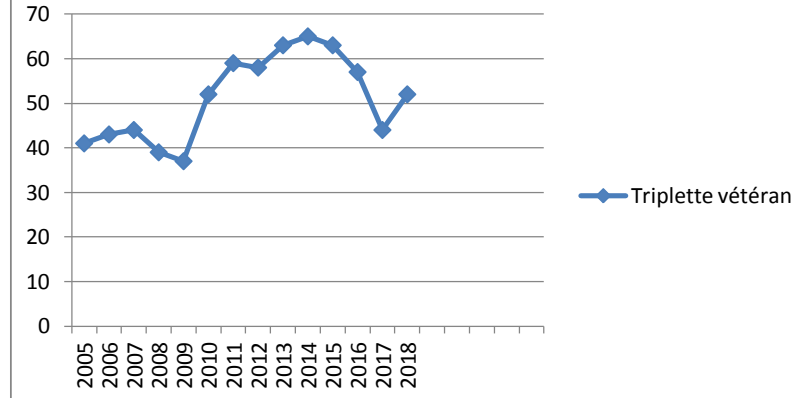

PARTICIPATION AUX CHAMPIONNATS TRIPLETTE

Secteur	Zone															
	2005	2006	2007	2008	2009	2010	2011	2012	2013	2014	2015	2016	2017	2018		
Triplette féminin	29	36	37	30	35	32	33	29	28	29	27	22	22	30		
Triplette junior	8	5	7	5	5	3	2	2	6	4	3	5	6	4		
Triplette minime benjamin	7	2	3	6	5	8	5	8	4	10	8	9	8	10		
Triplette cadet	8	8	6	6	8	8	6	6	5	5	6	8	6	8		
Triplette senior	180	138	150	130	125	135	125	123	120	122	86	129	67	76		
Triplette promotion	96	43	80	82	74	89	109	112	127	126	88	111	103	110		
Triplette mixte		146	127	128	121	129	126	104	109	116	111	66	59	51		
Triplette vétéran	41	43	44	39	37	52	59	58	63	65	63	57	44	52		
Triplette Provençal						27	33	25	32	42	24	29	32	19		

Triplette mixte

Triplette vétérán

Triplette Provençal