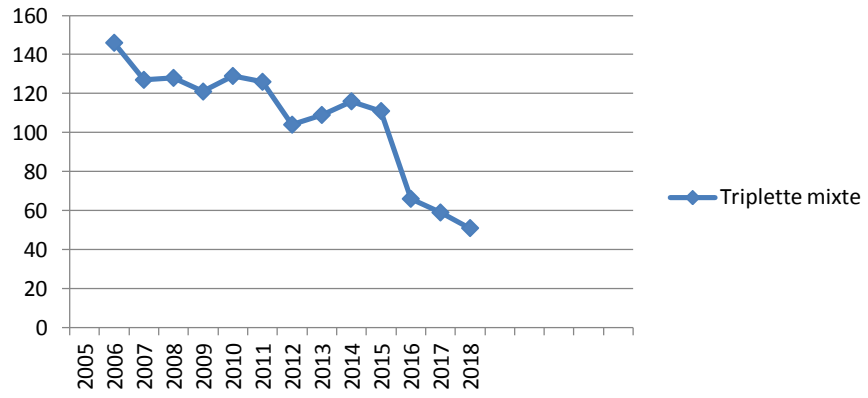

Triplette mixte