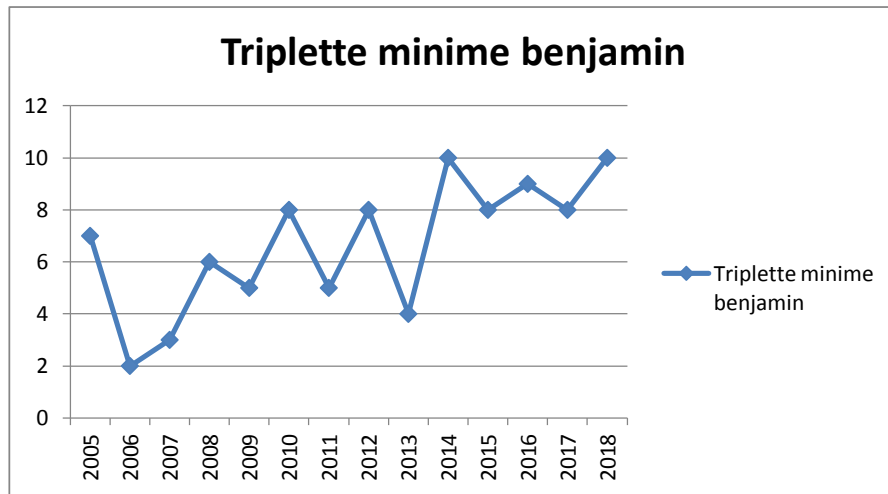

PARTICIPATION AUX CHAMPIONNATS TRIPLETTE

Secteur	Zone															
	2005	2006	2007	2008	2009	2010	2011	2012	2013	2014	2015	2016	2017	2018		
Triplette féminin	29	36	37	30	35	32	33	29	28	29	27	22	22	30		
Triplette junior	8	5	7	5	5	3	2	2	6	4	3	5	6	4		
Triplette minime benjamin	7	2	3	6	5	8	5	8	4	10	8	9	8	10		
Triplette cadet	8	8	6	6	8	8	6	6	5	5	6	8	6	8		
Triplette senior	180	138	150	130	125	135	125	123	120	122	86	129	67	76		
Triplette promotion	96	43	80	82	74	89	109	112	127	126	88	111	103	110		
Triplette mixte		146	127	128	121	129	126	104	109	116	111	66	59	51		
Triplette vétéran	41	43	44	39	37	52	59	58	63	65	63	57	44	52		
Triplette Provençal						27	33	25	32	42	24	29	32	19		