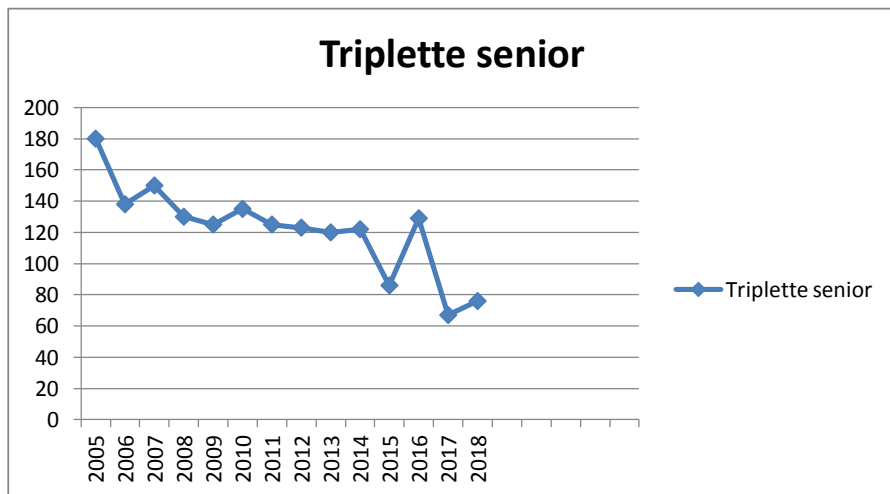

PARTICIPATION AUX CHAMPIONNATS TRIPLETTE

Secteur	Zone															
	2005	2006	2007	2008	2009	2010	2011	2012	2013	2014	2015	2016	2017	2018		
Triplette féminin	29	36	37	30	35	32	33	29	28	29	27	22	22	30		
Triplette junior	8	5	7	5	5	3	2	2	6	4	3	5	6	4		
Triplette minime benjamin	7	2	3	6	5	8	5	8	4	10	8	9	8	10		
Triplette cadet	8	8	6	6	8	8	6	6	5	5	6	8	6	8		
Triplette senior	180	138	150	130	125	135	125	123	120	122	86	129	67	76		
Triplette promotion	96	43	80	82	74	89	109	112	127	126	88	111	103	110		
Triplette mixte		146	127	128	121	129	126	104	109	116	111	66	59	51		
Triplette vétéran	41	43	44	39	37	52	59	58	63	65	63	57	44	52		
Triplette Provençal						27	33	25	32	42	24	29	32	19		

Triplette mixte

Triplette vétérán

Triplette Provençal