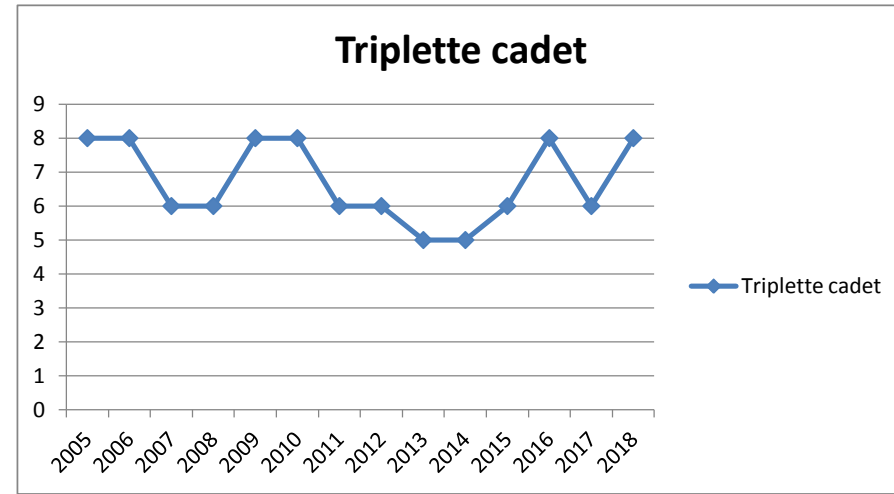

PARTICIPATION AUX CHAMPIONNATS TRIPLETTE

Secteur	Zone															
	2005	2006	2007	2008	2009	2010	2011	2012	2013	2014	2015	2016	2017	2018		
Triplette féminin	29	36	37	30	35	32	33	29	28	29	27	22	22	30		
Triplette junior	8	5	7	5	5	3	2	2	6	4	3	5	6	4		
Triplette minime benjamin	7	2	3	6	5	8	5	8	4	10	8	9	8	10		
Triplette cadet	8	8	6	6	8	8	6	6	5	5	6	8	6	8		
Triplette senior	180	138	150	130	125	135	125	123	120	122	86	129	67	76		
Triplette promotion	96	43	80	82	74	89	109	112	127	126	88	111	103	110		
Triplette mixte		146	127	128	121	129	126	104	109	116	111	66	59	51		
Triplette vétéran	41	43	44	39	37	52	59	58	63	65	63	57	44	52		
Triplette Provençal						27	33	25	32	42	24	29	32	19		

Triplette mixte

Triplette vétérán

Triplette Provençal