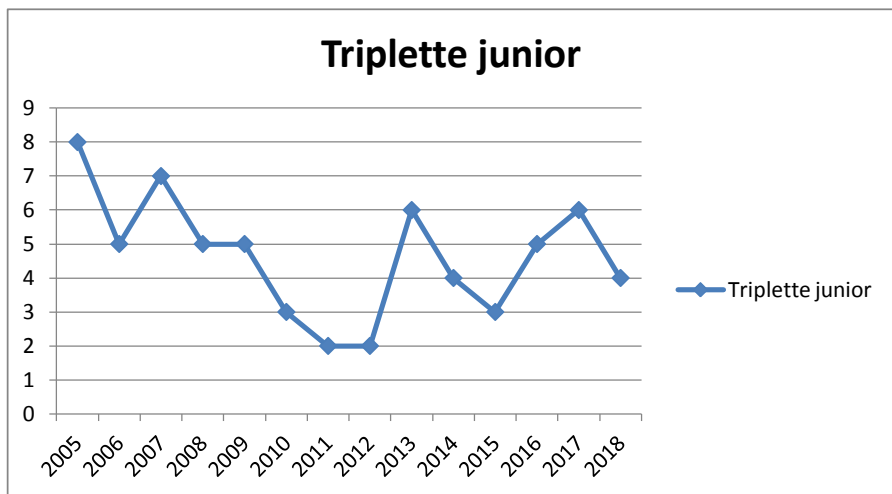

PARTICIPATION AUX CHAMPIONNATS TRIPLETTE

Secteur	Zone															
	2005	2006	2007	2008	2009	2010	2011	2012	2013	2014	2015	2016	2017	2018		
Triplette féminin	29	36	37	30	35	32	33	29	28	29	27	22	22	30		
Triplette junior	8	5	7	5	5	3	2	2	6	4	3	5	6	4		
Triplette minime benjamin	7	2	3	6	5	8	5	8	4	10	8	9	8	10		
Triplette cadet	8	8	6	6	8	8	6	6	5	5	6	8	6	8		
Triplette senior	180	138	150	130	125	135	125	123	120	122	86	129	67	76		
Triplette promotion	96	43	80	82	74	89	109	112	127	126	88	111	103	110		
Triplette mixte		146	127	128	121	129	126	104	109	116	111	66	59	51		
Triplette vétéran	41	43	44	39	37	52	59	58	63	65	63	57	44	52		
Triplette Provençal						27	33	25	32	42	24	29	32	19		

Triplette mixte

Triplette vétérán

Triplette Provençal