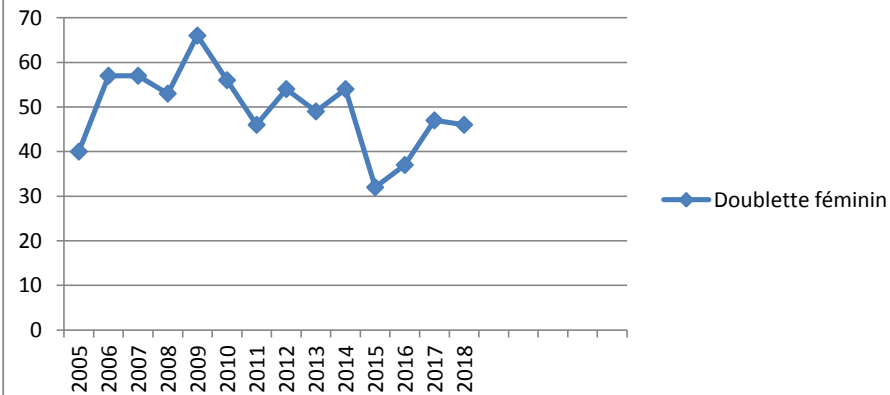

PARTICIPATION AUX CHAMPIONNATS DOUBLETTE

Secteur	Zone														
	2005	2006	2007	2008	2009	2010	2011	2012	2013	2014	2015	2016	2017	2018	
Doublette benjamin											4	3	2	3	
Doublette minime benjamin	15	6	5	4	8	7	13	13	10	13	12	14	14	14	
Doublette cadet	12	14	8	8	10	9	9	10	11	9	7	7	8	12	
Doublette junior	13	10	9	4	5	5	3	4	9	7	4	5	7	8	
Doublette féminin	40	57	57	53	66	56	46	54	49	54	32	37	47	46	
Doublette senior	294	229	200	220	220	214	215	208	209	264	248	255	185	174	
Doublette mixte	210	174	168	148	184	165	171	156	143	141	101	144	126	116	
Doublette vétéran		40	32	39	42	38	50	56	73	86	77	83	81	84	
Doublette Provençal			31	35	45	40	47	33	45	47	26	49	36	32	

Doublette cadet

Doublette junior

Doublette féminin

Doublette senior

Doublette mixte

Doublette vétéran

Doublette Provençal