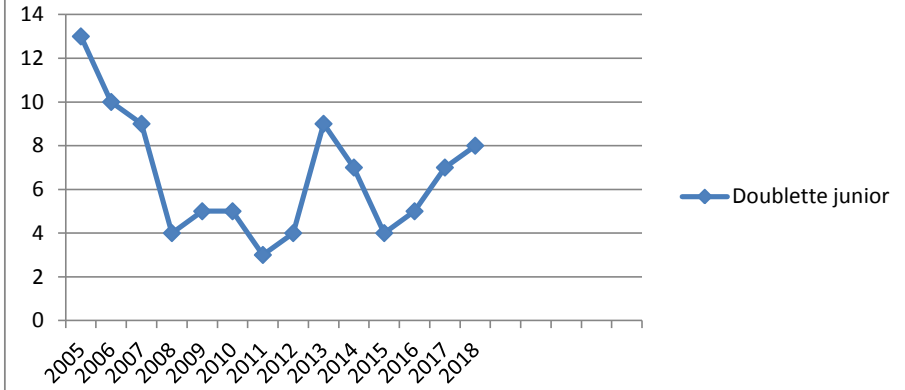

PARTICIPATION AUX CHAMPIONNATS DOUBLETTE

Secteur	Zone														
	2005	2006	2007	2008	2009	2010	2011	2012	2013	2014	2015	2016	2017	2018	
Doublette benjamin											4	3	2	3	
Doublette minime benjamin	15	6	5	4	8	7	13	13	10	13	12	14	14	14	
Doublette cadet	12	14	8	8	10	9	9	10	11	9	7	7	8	12	
Doublette junior	13	10	9	4	5	5	3	4	9	7	4	5	7	8	
Doublette féminin	40	57	57	53	66	56	46	54	49	54	32	37	47	46	
Doublette senior	294	229	200	220	220	214	215	208	209	264	248	255	185	174	
Doublette mixte	210	174	168	148	184	165	171	156	143	141	101	144	126	116	
Doublette vétéran		40	32	39	42	38	50	56	73	86	77	83	81	84	
Doublette Provençal			31	35	45	40	47	33	45	47	26	49	36	32	

Doublette cadet

Doublette junior

Doublette féminin

Doublette senior

Doublette mixte

Doublette vétéran

Doublette Provençal