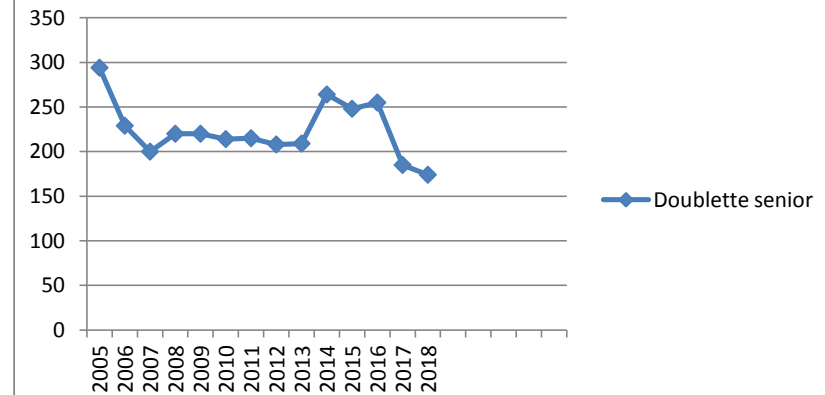

PARTICIPATION AUX CHAMPIONNATS DOUBLETTE

Secteur	Zone														
	2005	2006	2007	2008	2009	2010	2011	2012	2013	2014	2015	2016	2017	2018	
Doublette benjamin											4	3	2	3	
Doublette minime benjamin	15	6	5	4	8	7	13	13	10	13	12	14	14	14	
Doublette cadet	12	14	8	8	10	9	9	10	11	9	7	7	8	12	
Doublette junior	13	10	9	4	5	5	3	4	9	7	4	5	7	8	
Doublette féminin	40	57	57	53	66	56	46	54	49	54	32	37	47	46	
Doublette senior	294	229	200	220	220	214	215	208	209	264	248	255	185	174	
Doublette mixte	210	174	168	148	184	165	171	156	143	141	101	144	126	116	
Doublette vétéran		40	32	39	42	38	50	56	73	86	77	83	81	84	
Doublette Provençal			31	35	45	40	47	33	45	47	26	49	36	32	

Doublette cadet

Doublette junior

Doublette féminin

Doublette senior

Doublette mixte

Doublette vétéran

Doublette Provençal