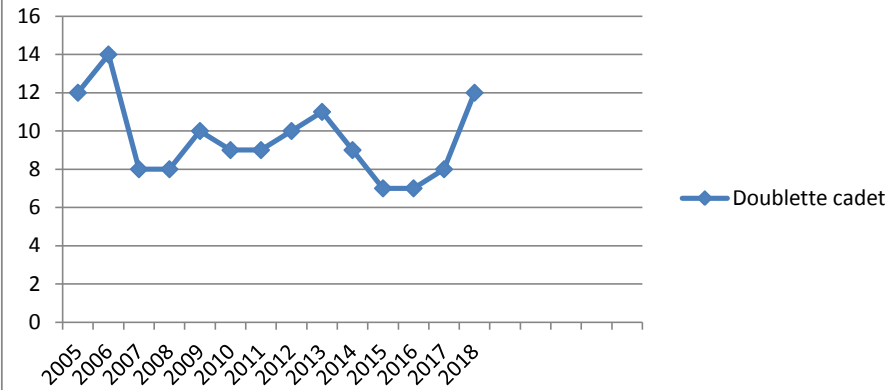

PARTICIPATION AUX CHAMPIONNATS DOUBLETTE

Secteur	Zone														
	2005	2006	2007	2008	2009	2010	2011	2012	2013	2014	2015	2016	2017	2018	
Doublette benjamin											4	3	2	3	
Doublette minime benjamin	15	6	5	4	8	7	13	13	10	13	12	14	14	14	
Doublette cadet	12	14	8	8	10	9	9	10	11	9	7	7	8	12	
Doublette junior	13	10	9	4	5	5	3	4	9	7	4	5	7	8	
Doublette féminin	40	57	57	53	66	56	46	54	49	54	32	37	47	46	
Doublette senior	294	229	200	220	220	214	215	208	209	264	248	255	185	174	
Doublette mixte	210	174	168	148	184	165	171	156	143	141	101	144	126	116	
Doublette vétéran		40	32	39	42	38	50	56	73	86	77	83	81	84	
Doublette Provençal			31	35	45	40	47	33	45	47	26	49	36	32	

Doublette cadet

Doublette junior

Doublette féminin

Doublette senior

Doublette mixte

Doublette vétéran

Doublette Provençal