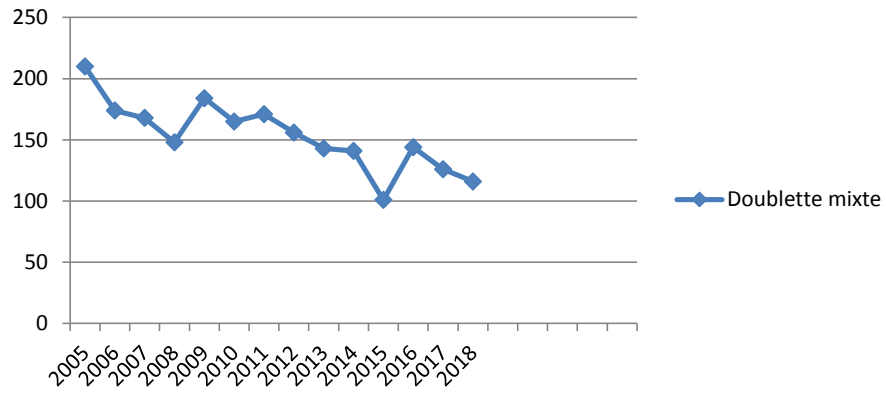

PARTICIPATION AUX CHAMPIONNATS DOUBLETTE

Secteur	Zone														
	2005	2006	2007	2008	2009	2010	2011	2012	2013	2014	2015	2016	2017	2018	
Doublette benjamin											4	3	2	3	
Doublette minime benjamin	15	6	5	4	8	7	13	13	10	13	12	14	14	14	
Doublette cadet	12	14	8	8	10	9	9	10	11	9	7	7	8	12	
Doublette junior	13	10	9	4	5	5	3	4	9	7	4	5	7	8	
Doublette féminin	40	57	57	53	66	56	46	54	49	54	32	37	47	46	
Doublette senior	294	229	200	220	220	214	215	208	209	264	248	255	185	174	
Doublette mixte	210	174	168	148	184	165	171	156	143	141	101	144	126	116	
Doublette vétéran		40	32	39	42	38	50	56	73	86	77	83	81	84	
Doublette Provençal			31	35	45	40	47	33	45	47	26	49	36	32	

Doublette cadet

Doublette junior

Doublette féminin

Doublette senior

Doublette mixte

Doublette vétéran

Doublette Provençal