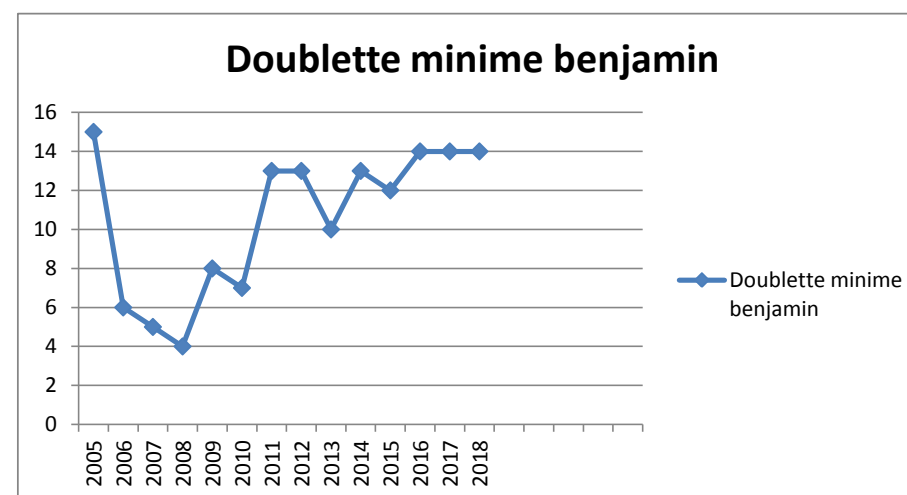

PARTICIPATION AUX CHAMPIONNATS DOUBLETTE

Secteur	Zone														
	2005	2006	2007	2008	2009	2010	2011	2012	2013	2014	2015	2016	2017	2018	
Doublette benjamin											4	3	2	3	
Doublette minime benjamin	15	6	5	4	8	7	13	13	10	13	12	14	14	14	
Doublette cadet	12	14	8	8	10	9	9	10	11	9	7	7	8	12	
Doublette junior	13	10	9	4	5	5	3	4	9	7	4	5	7	8	
Doublette féminin	40	57	57	53	66	56	46	54	49	54	32	37	47	46	
Doublette senior	294	229	200	220	220	214	215	208	209	264	248	255	185	174	
Doublette mixte	210	174	168	148	184	165	171	156	143	141	101	144	126	116	
Doublette vétéran		40	32	39	42	38	50	56	73	86	77	83	81	84	
Doublette Provençal			31	35	45	40	47	33	45	47	26	49	36	32	

Doublette cadet

Doublette junior

Doublette féminin

Doublette senior

Doublette mixte

Doublette vétéran

Doublette Provençal