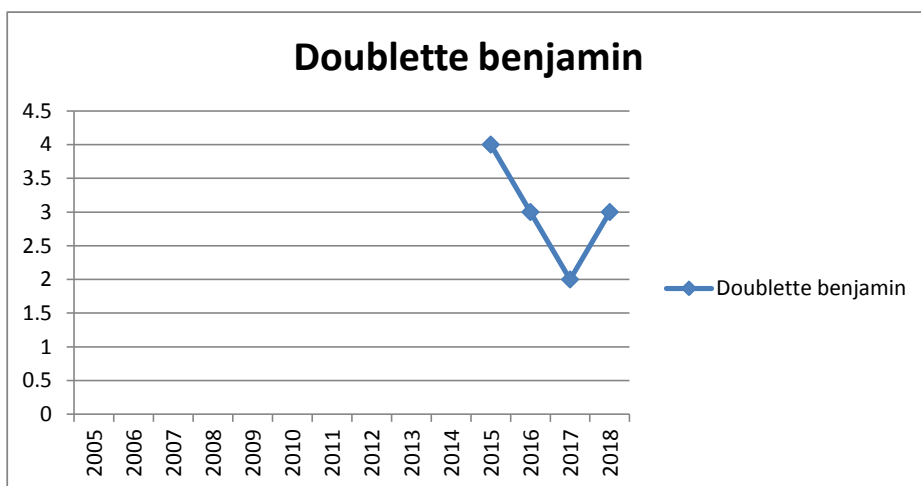

PARTICIPATION AUX CHAMPIONNATS DOUBLETTE

Secteur	Zone														
	2005	2006	2007	2008	2009	2010	2011	2012	2013	2014	2015	2016	2017	2018	
Doublette benjamin											4	3	2	3	
Doublette minime benjamin	15	6	5	4	8	7	13	13	10	13	12	14	14	14	
Doublette cadet	12	14	8	8	10	9	9	10	11	9	7	7	8	12	
Doublette junior	13	10	9	4	5	5	3	4	9	7	4	5	7	8	
Doublette féminin	40	57	57	53	66	56	46	54	49	54	32	37	47	46	
Doublette senior	294	229	200	220	220	214	215	208	209	264	248	255	185	174	
Doublette mixte	210	174	168	148	184	165	171	156	143	141	101	144	126	116	
Doublette vétéran		40	32	39	42	38	50	56	73	86	77	83	81	84	
Doublette Provençal			31	35	45	40	47	33	45	47	26	49	36	32	