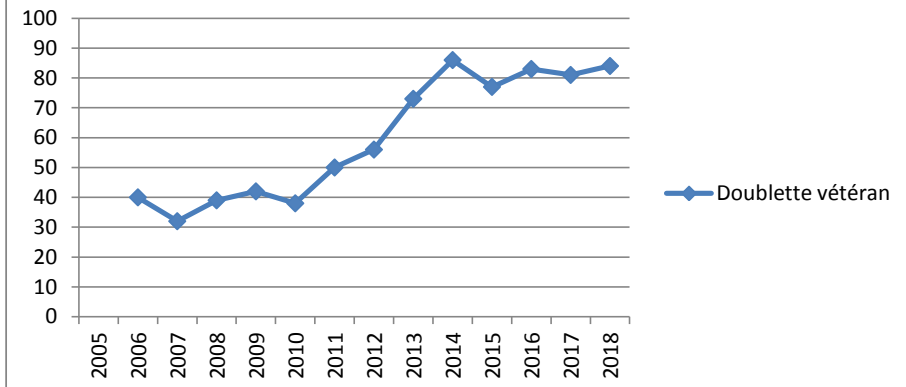

PARTICIPATION AUX CHAMPIONNATS DOUBLETTE

Secteur	Zone														
	2005	2006	2007	2008	2009	2010	2011	2012	2013	2014	2015	2016	2017	2018	
Doublette benjamin											4	3	2	3	
Doublette minime benjamin	15	6	5	4	8	7	13	13	10	13	12	14	14	14	
Doublette cadet	12	14	8	8	10	9	9	10	11	9	7	7	8	12	
Doublette junior	13	10	9	4	5	5	3	4	9	7	4	5	7	8	
Doublette féminin	40	57	57	53	66	56	46	54	49	54	32	37	47	46	
Doublette senior	294	229	200	220	220	214	215	208	209	264	248	255	185	174	
Doublette mixte	210	174	168	148	184	165	171	156	143	141	101	144	126	116	
Doublette vétéran		40	32	39	42	38	50	56	73	86	77	83	81	84	
Doublette Provençal			31	35	45	40	47	33	45	47	26	49	36	32	

Doublette cadet

Doublette junior

Doublette féminin

Doublette senior

Doublette mixte

Doublette vétéran

Doublette Provençal