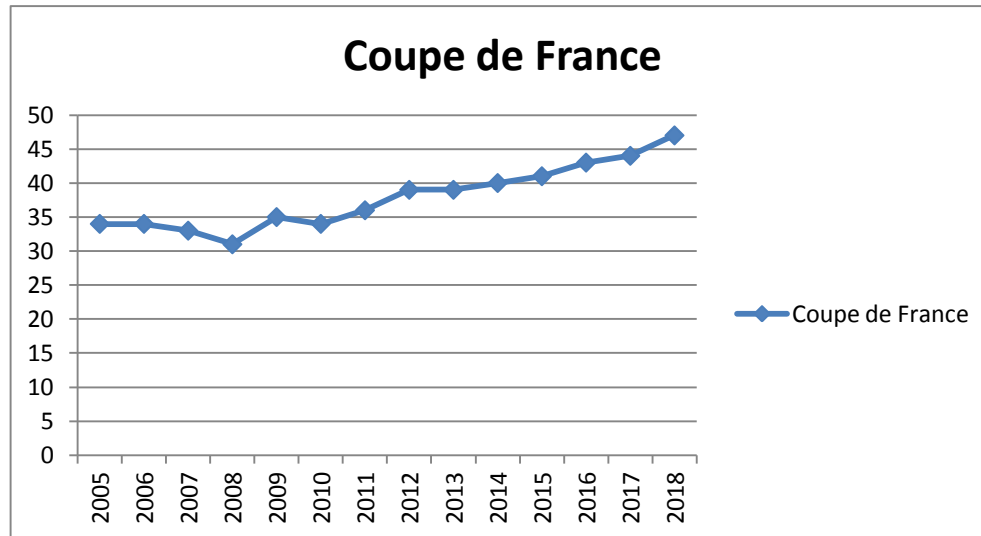

PARTICIPATION COMPETITIONS

	2005	2006	2007	2008	2009	2010	2011	2012	2013	2014	2015	2016	2017	2018
Coupe de France	34	34	33	31	35	34	36	39	39	40	41	43	44	47
CDC Benjamin Minimé							6	5	5	4	5	4	5	7
CDC Cadet Junior							4	6	5	6	4	3	6	5
CDC Féminin		21	24	22	23	22	27	25	23	22	27	26	28	25
CDC Open			48	56	62	67	72	74	76	77	80	85	88	100
CDC Vétéran		19	19	23	27	28	31	36	40	44	49	53	60	61
CDC Provençal									6	8	8	8	10	5
Equipes de 6 Provençal														
Equipes de 4 Provençal														