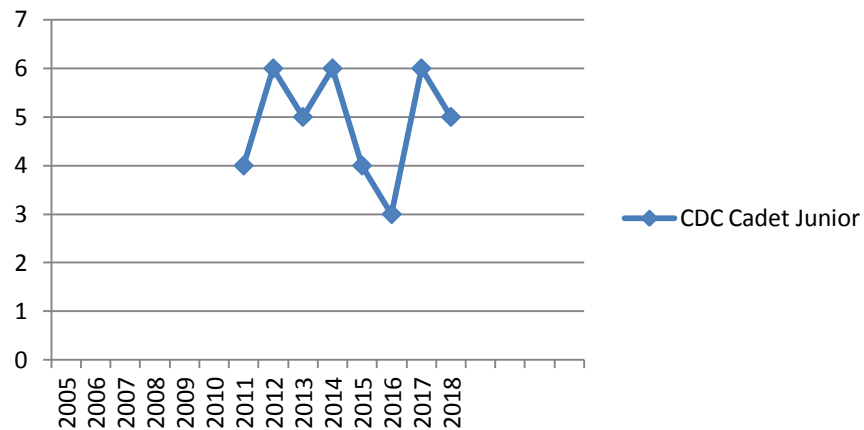

CDC Cadet Junior