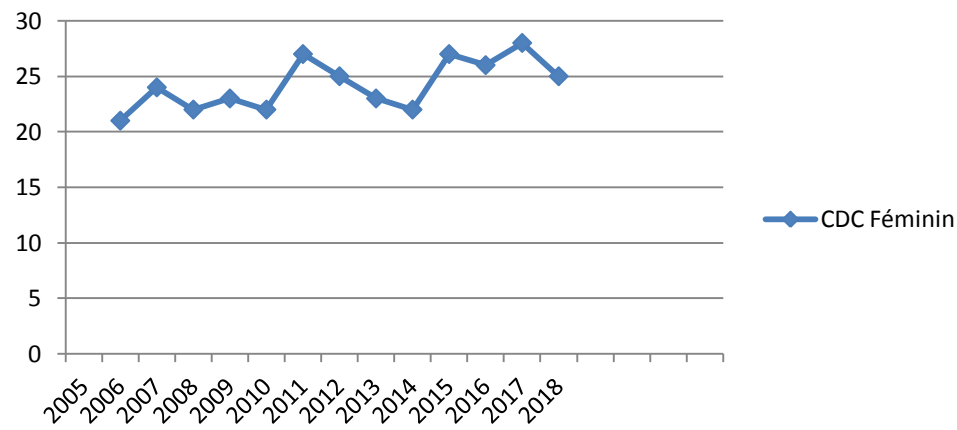

CDC Féminin